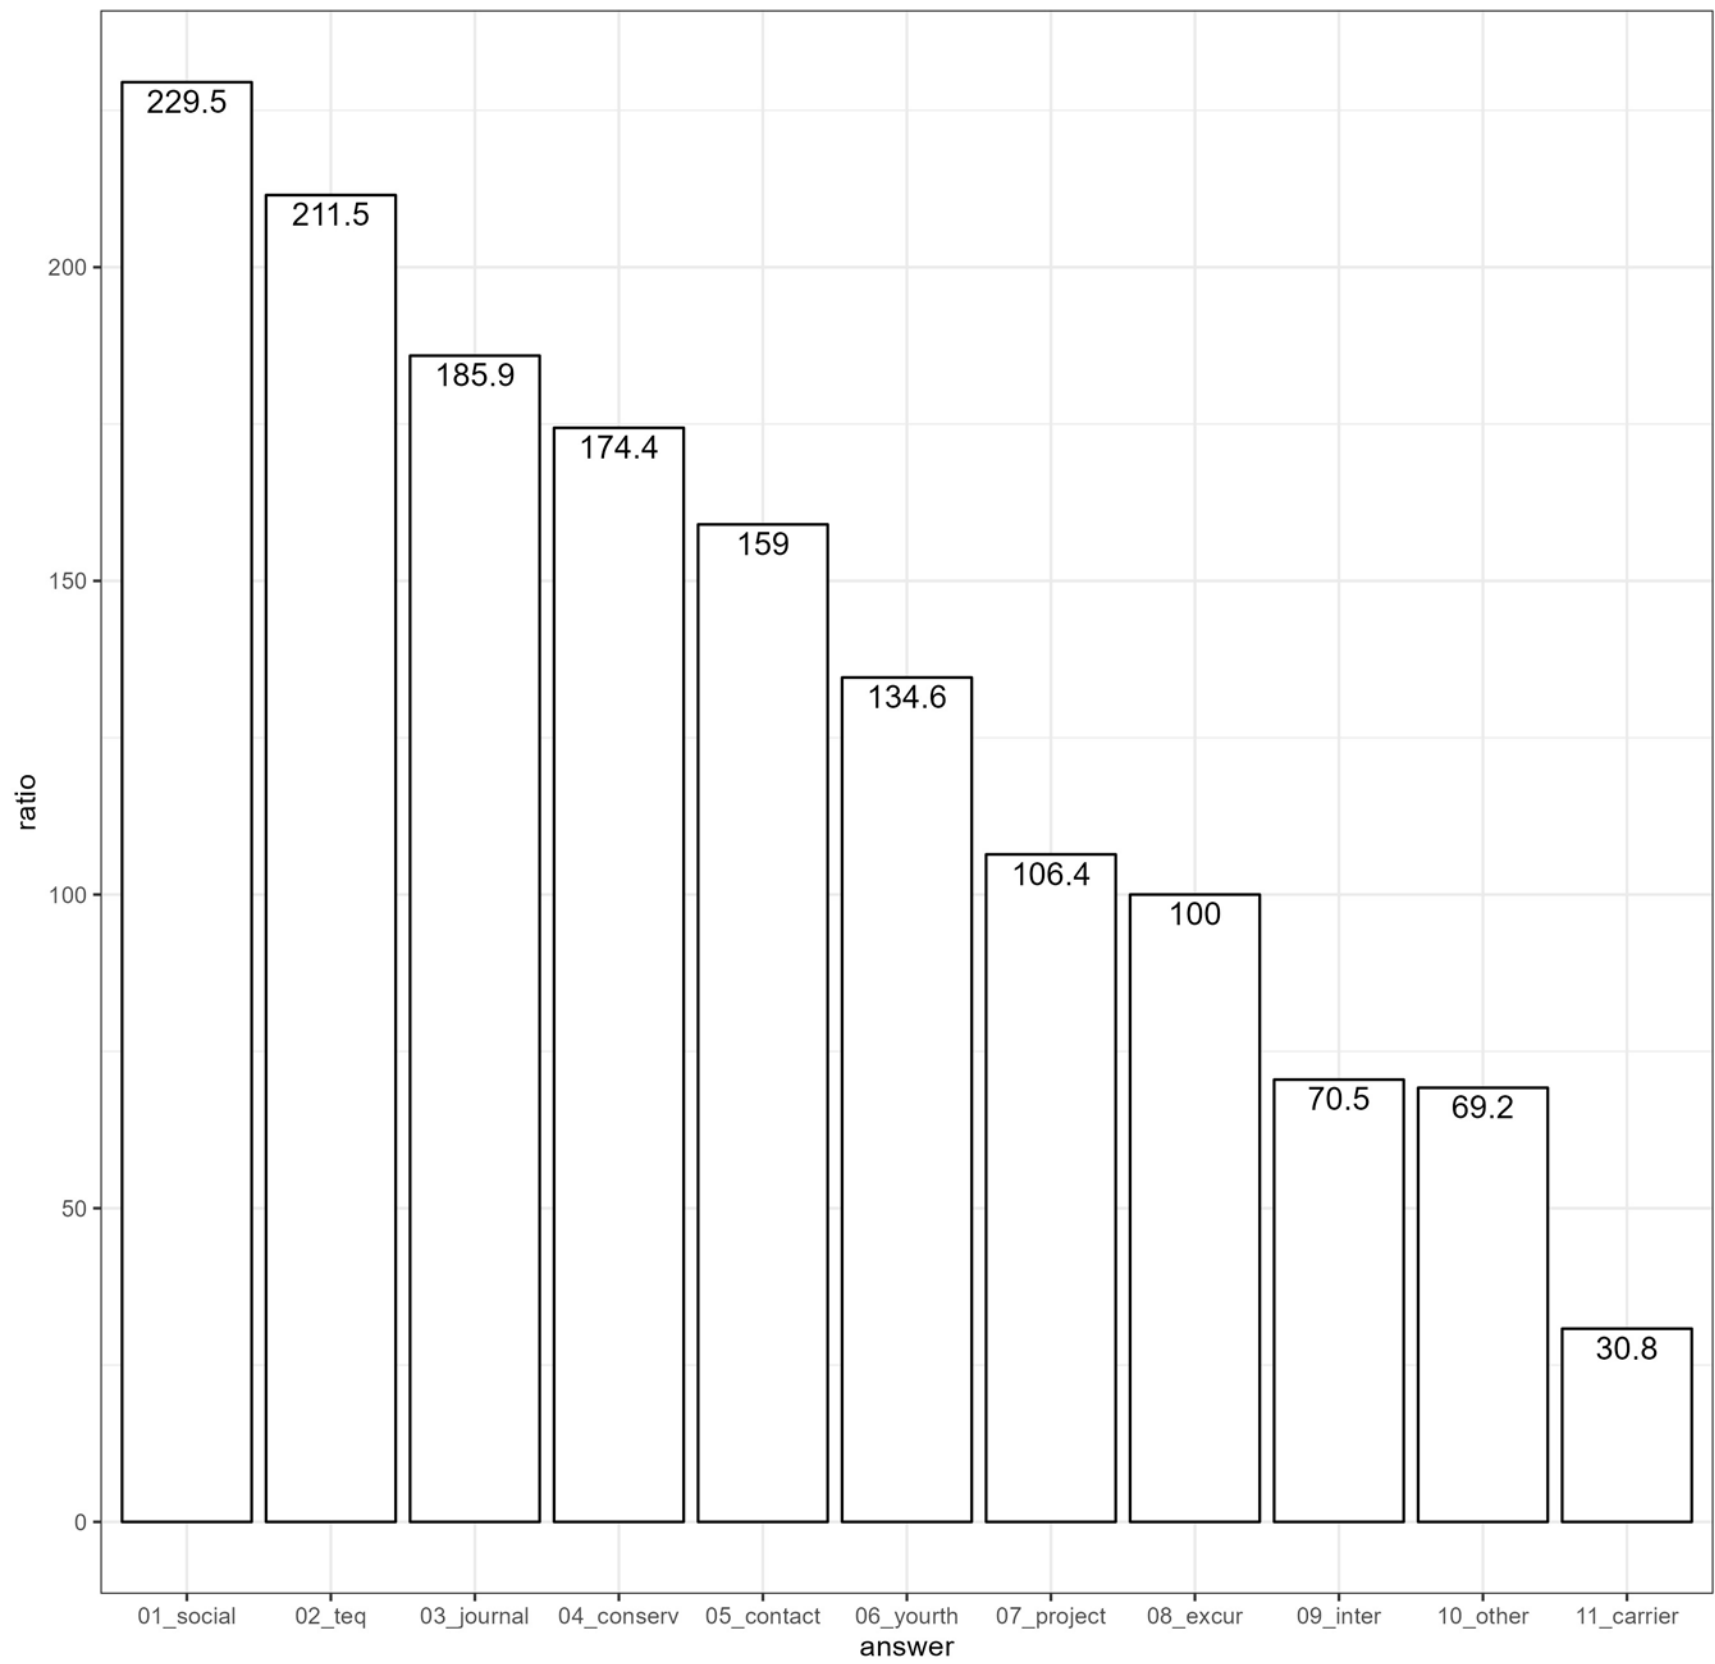

ratio

ages

100

20歳代: 9

75

30歳代: 21.8

50

40歳代: 33.3

25

50歳代: 20.5

0

60歳以上: 15.4

ages

quest

ratio

years

不: 82.1

50

25

0

ratio

inform

quest

dir